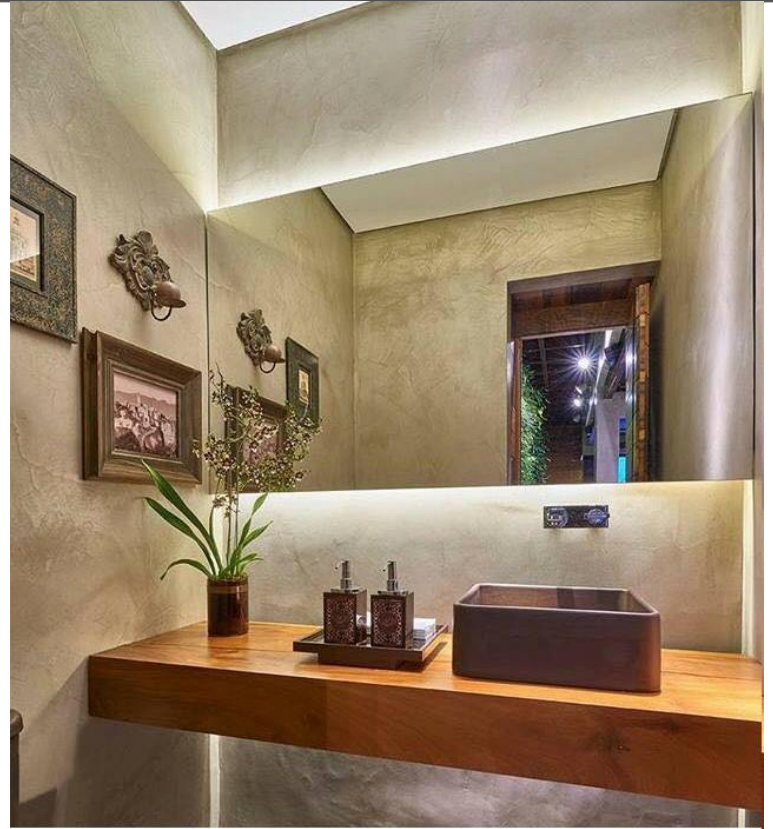

Color LED

Antiempañante

Bocinas Bluetooth

Tamaño

100x60 Vertical

Halo

Diseño clásico, máximo aprovechamiento de la superficie de espejo reflejante, no lleva esmerilado en la superficie, luz trasera con luz de cortesía e iluminación de ambiente. Ideal para vestidores, restaurantes y lugares públicos.

80x60 Vertical

120x100 Horizontal

Variaciones

Medidas populares

60x80	Horizontal o vertical
100x60	Horizontal o vertical
100x80	Horizontal o vertical
120x80	Horizontal o vertical
140x80	Horizontal o vertical
140x100	Horizontal o vertical
150x90	Horizontal o vertical