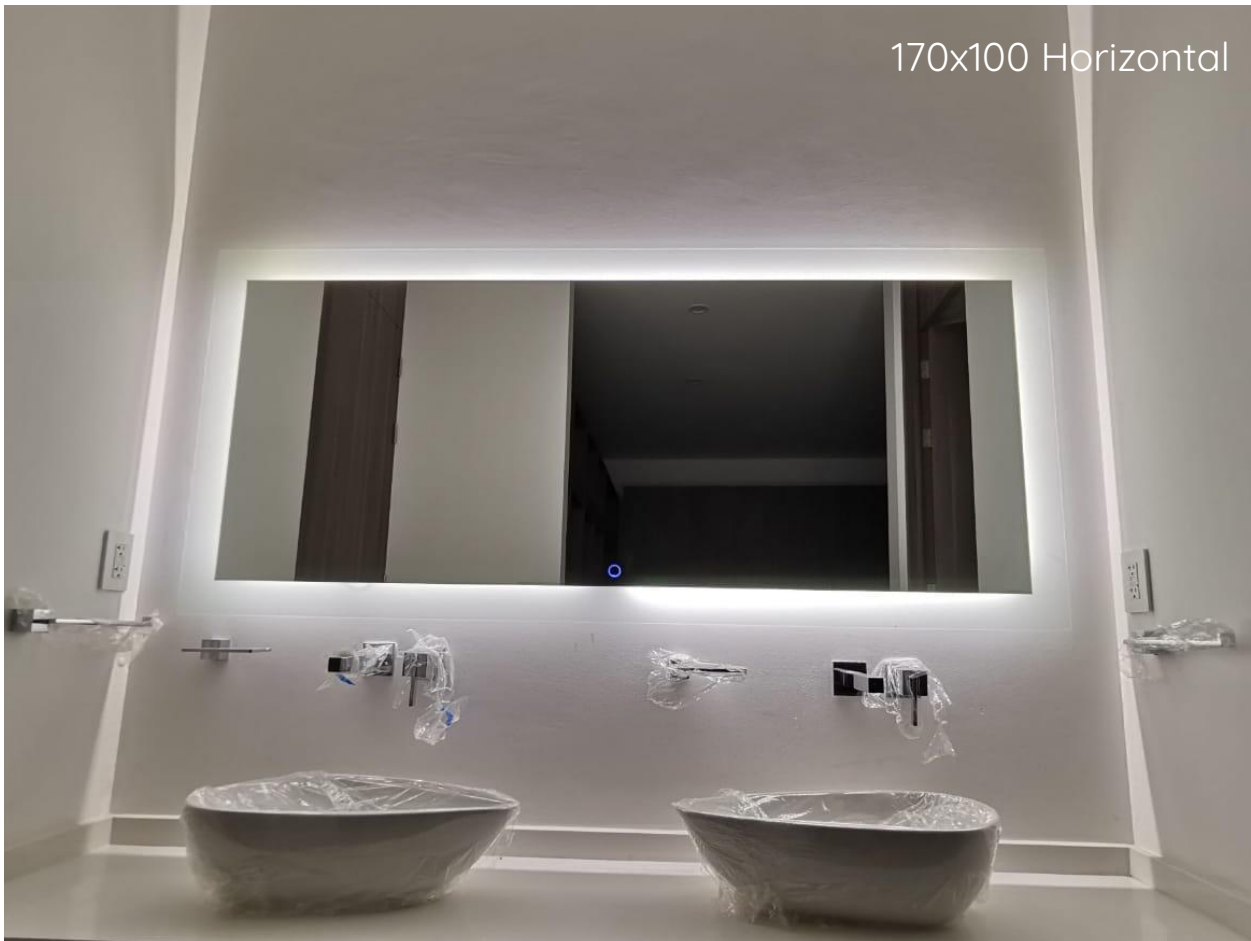

Resplandor

Simple, elegante y funcional. Si buscas iluminación frontal, iluminación de espacios y luz de cortesía el modelo Resplandor cumple todas esas. Tiene una cenefa esmerilada que permite el escape de luz en todas direcciones