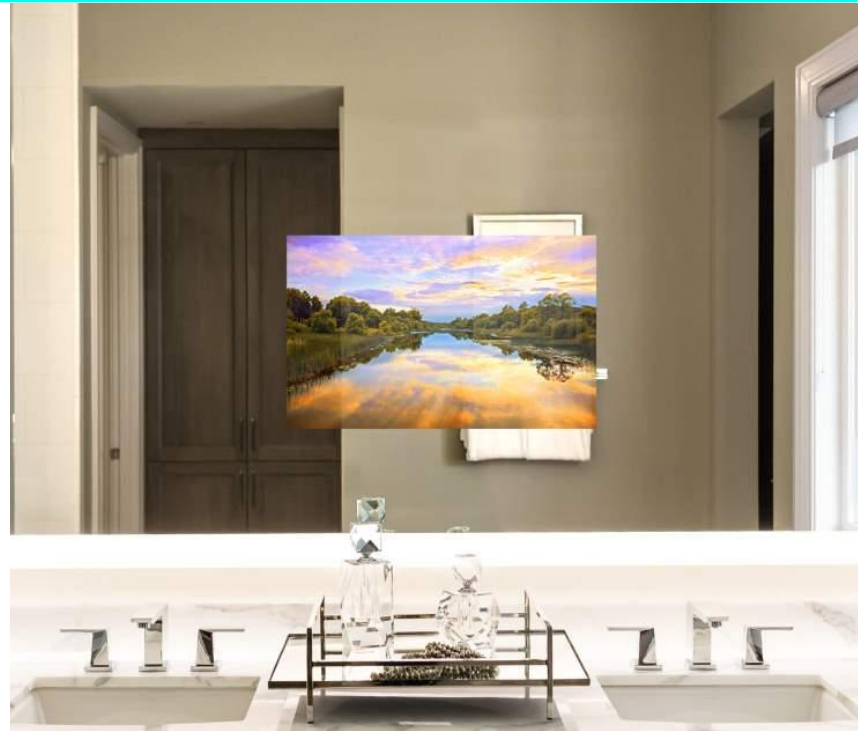

4 botones touch

3 colores led incluidos

Control de volumen/Control de canción

2 bocinas bluetooth integradas

Bluetooth Speakers

Bocinas Bluetooth de 22 Watts cada una, integradas en el marco del espejo. Bastidor de Aluminio blanco. 4 Botones touch integrados en el espejo para : encender/apagar sistema Bluetooth, cambio de volumen/cambio de canción y controlador de luz led para elegir color

3 colores led incluidos

Espejos Tv

Los espejos TV son lo último en contenido multimedia para tu espejo. Muy utilizado en residencias de lujo, hotelería y la industria. Los espejos TV van desde pantallas de 20" en un espejo de baño hasta 65" para una sala de estar.