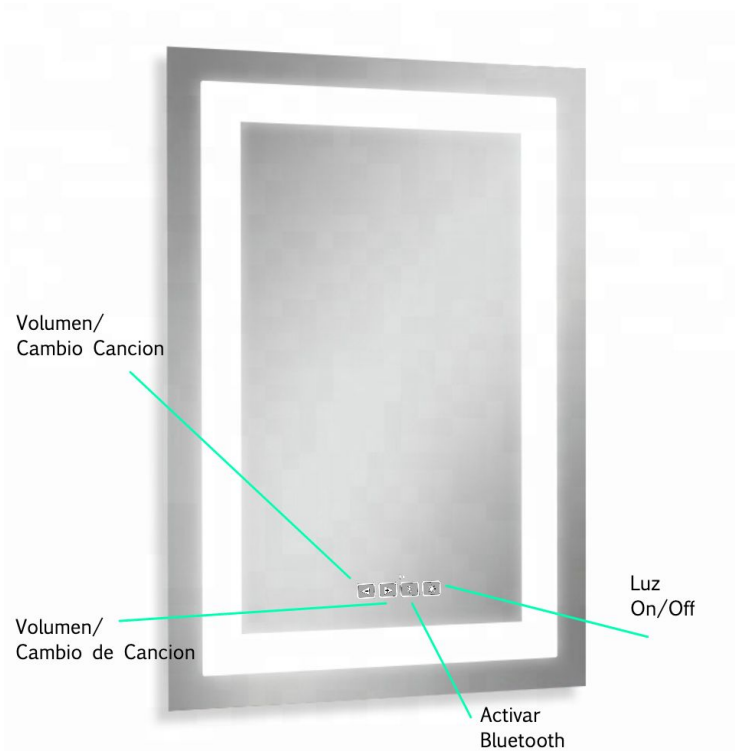

Resplandor Circular

Espejo Resplandor Circular, al igual que los modelos Resplandor deja escapar la luz por frente contorno, gran diseño e iluminación

Medidas populares

50 Diámetro

60 Diámetro

70 Diámetro

70 Diametro

Espejos Bluetooth

La tecnología bluetooth de NAALA te permite escuchar música o cualquier contenido multimedia en las bocinas incluidas en tu espejo de NAALA. Todos nuestros espejos Bluetooth incluyen 3 tonos de luz, 4 botones touch, control de música y cambio de canción

4 botones touch

3 colores led incluidos

Control de volumen/Control de canción

2 bocinas bluetooth integradas

Bluetooth Speakers

Bocinas Bluetooth de 22 Watts cada una, integradas en el marco del espejo. Bastidor de Aluminio blanco. 4 Botones touch integrados en el espejo para : encender/apagar sistema Bluetooth, cambio de volumen/cambio de canción y controlador de luz led para elegir color

3 colores led incluidos

Espejos Tv

Los espejos TV son lo último en contenido multimedia para tu espejo. Muy utilizado en residencias de lujo, hotelería y la industria. Los espejos TV van desde pantallas de 20" en un espejo de baño hasta 65" para una sala de estar.