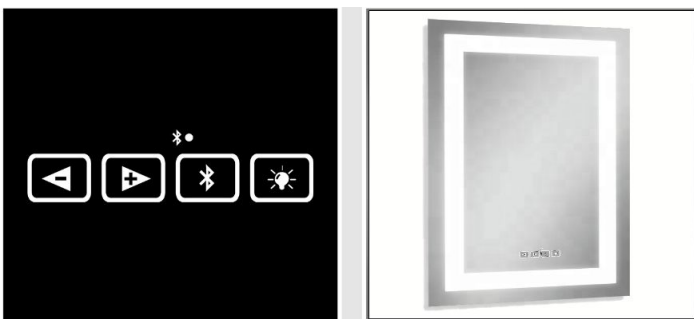

Resplandor Circular

Espejo Resplandor Circular, al igual que los modelos Resplandor deja escapar la luz por frente contorno, gran diseño e iluminación

Medidas populares

50 Diámetro

60 Diámetro

70 Diámetro

70 Diametro

Espejos Bluetooth

La tecnología bluetooth de NAALA te permite escuchar música o cualquier contenido multimedia en las bocinas incluidas en tu espejo de NAALA. Todos nuestros espejos Bluetooth incluyen 3 tonos de luz, 4 botones touch, control de música y cambio de canción